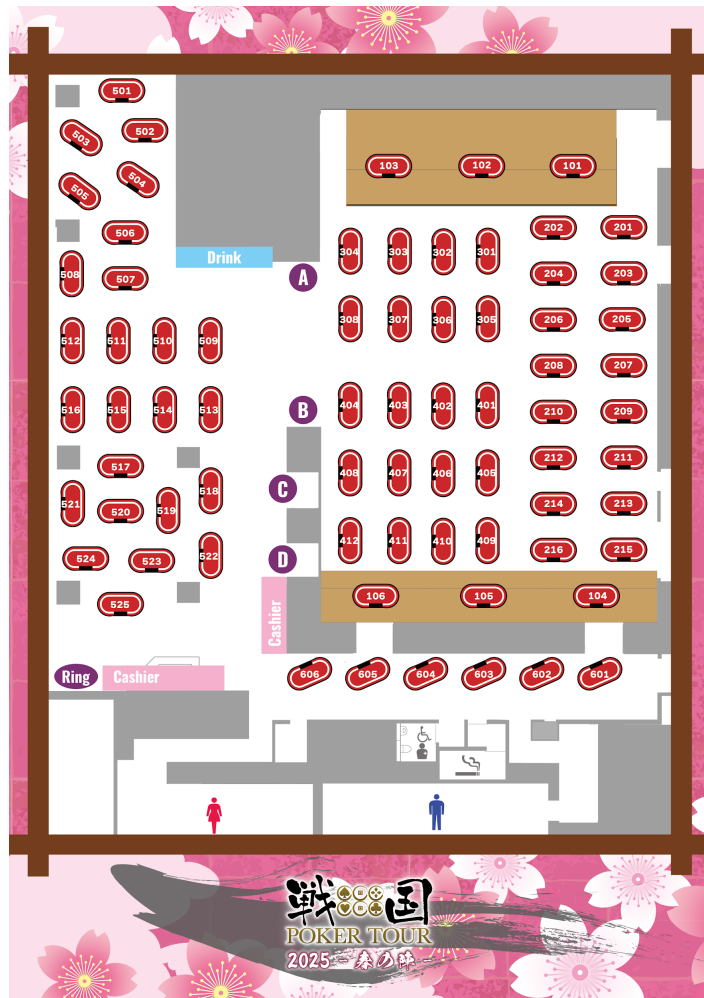

Floor Map / 戦国ポーカーツアー 2025 春の陣

Venue

[東京ポートシティ 竹芝ポートホール](#)

Main Eventの一部と、全ての Side Event は上記の会場で行われます。

Flickr

会場での写真は上記のサイトにアップされます。

X (Twitter)

最新情報は X (Twitter) に告知されます。