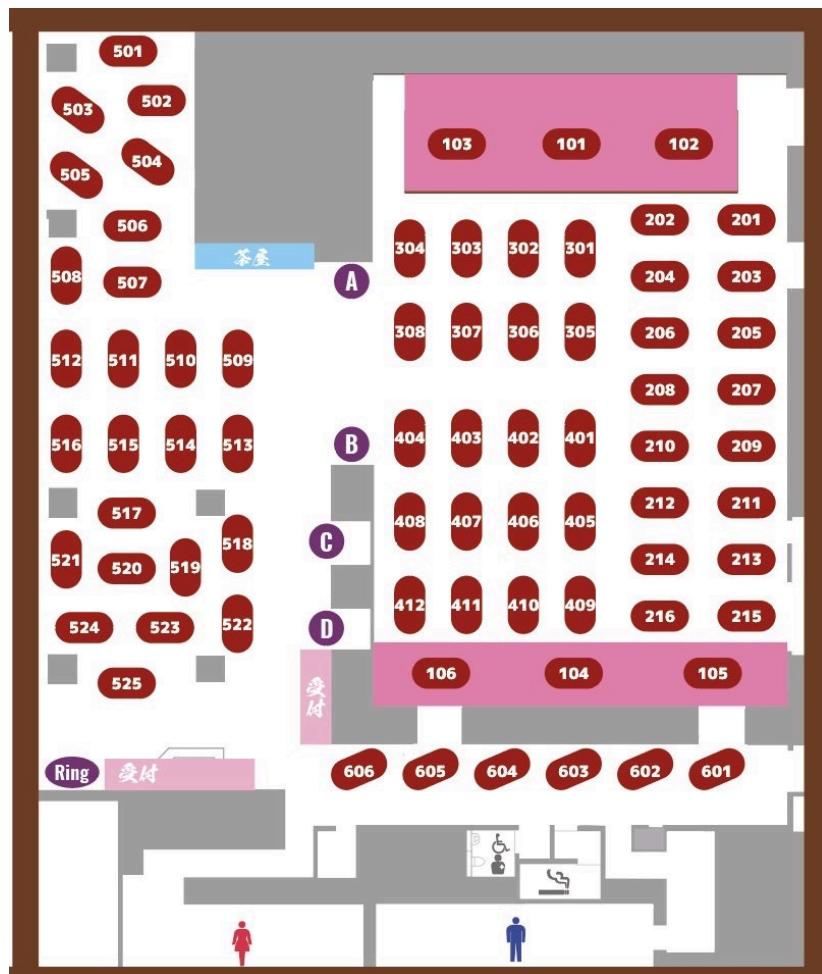

Floor Map / 戦国ポーカーツアー 2025 春の陣

Venue

[東京ポートシティ 竹芝ポートホール](#)

Main Eventの一部 と、全ての Side Event は上記の会場で行われます。

Flickr

会場での写真は上記のサイトにアップされます。

X (Twitter)

最新情報は X (Twitter) に告知されます。