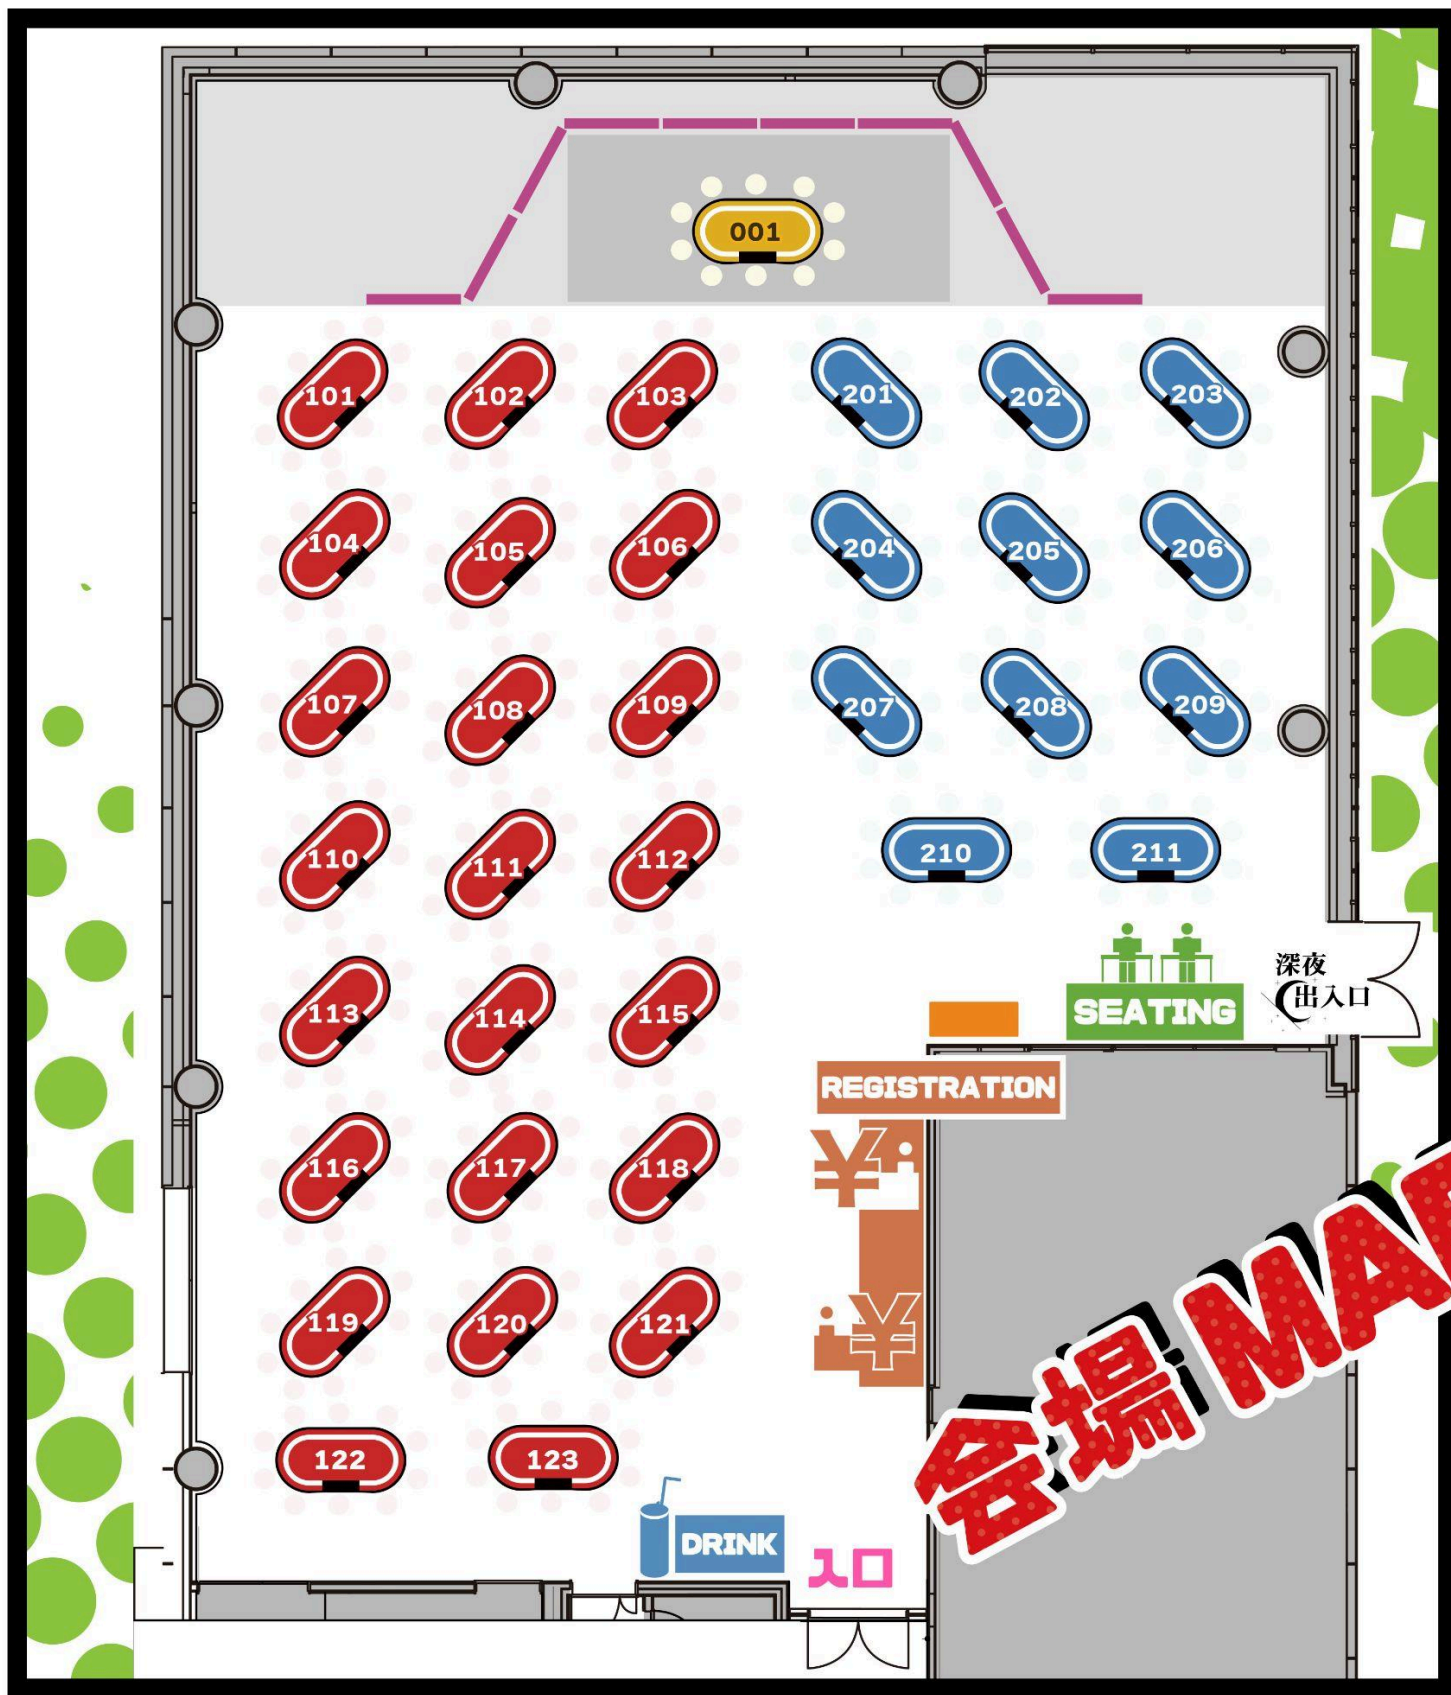

Floor Map / フロアマップ

House Rule / ハウスルール

学生ポーカー選手権U-30では、TDAルール2022に基づいてトーナメントを運用する。ハウスルール・TDの意思決定が最終的な判断となる。ゲームに問題が生じたと思われるときは、次のゲームが始まるまでに申し出なければならない。

フロア

フロアはトーナメントディレクターとフロアパーソンのことで、トーナメントディレクターはフロアパーソンの決定を取り消す権限を持つ。トーナメントディレクターが呼ばれた時、トーナメントディレクターの意思決定が最終的な判断となる。