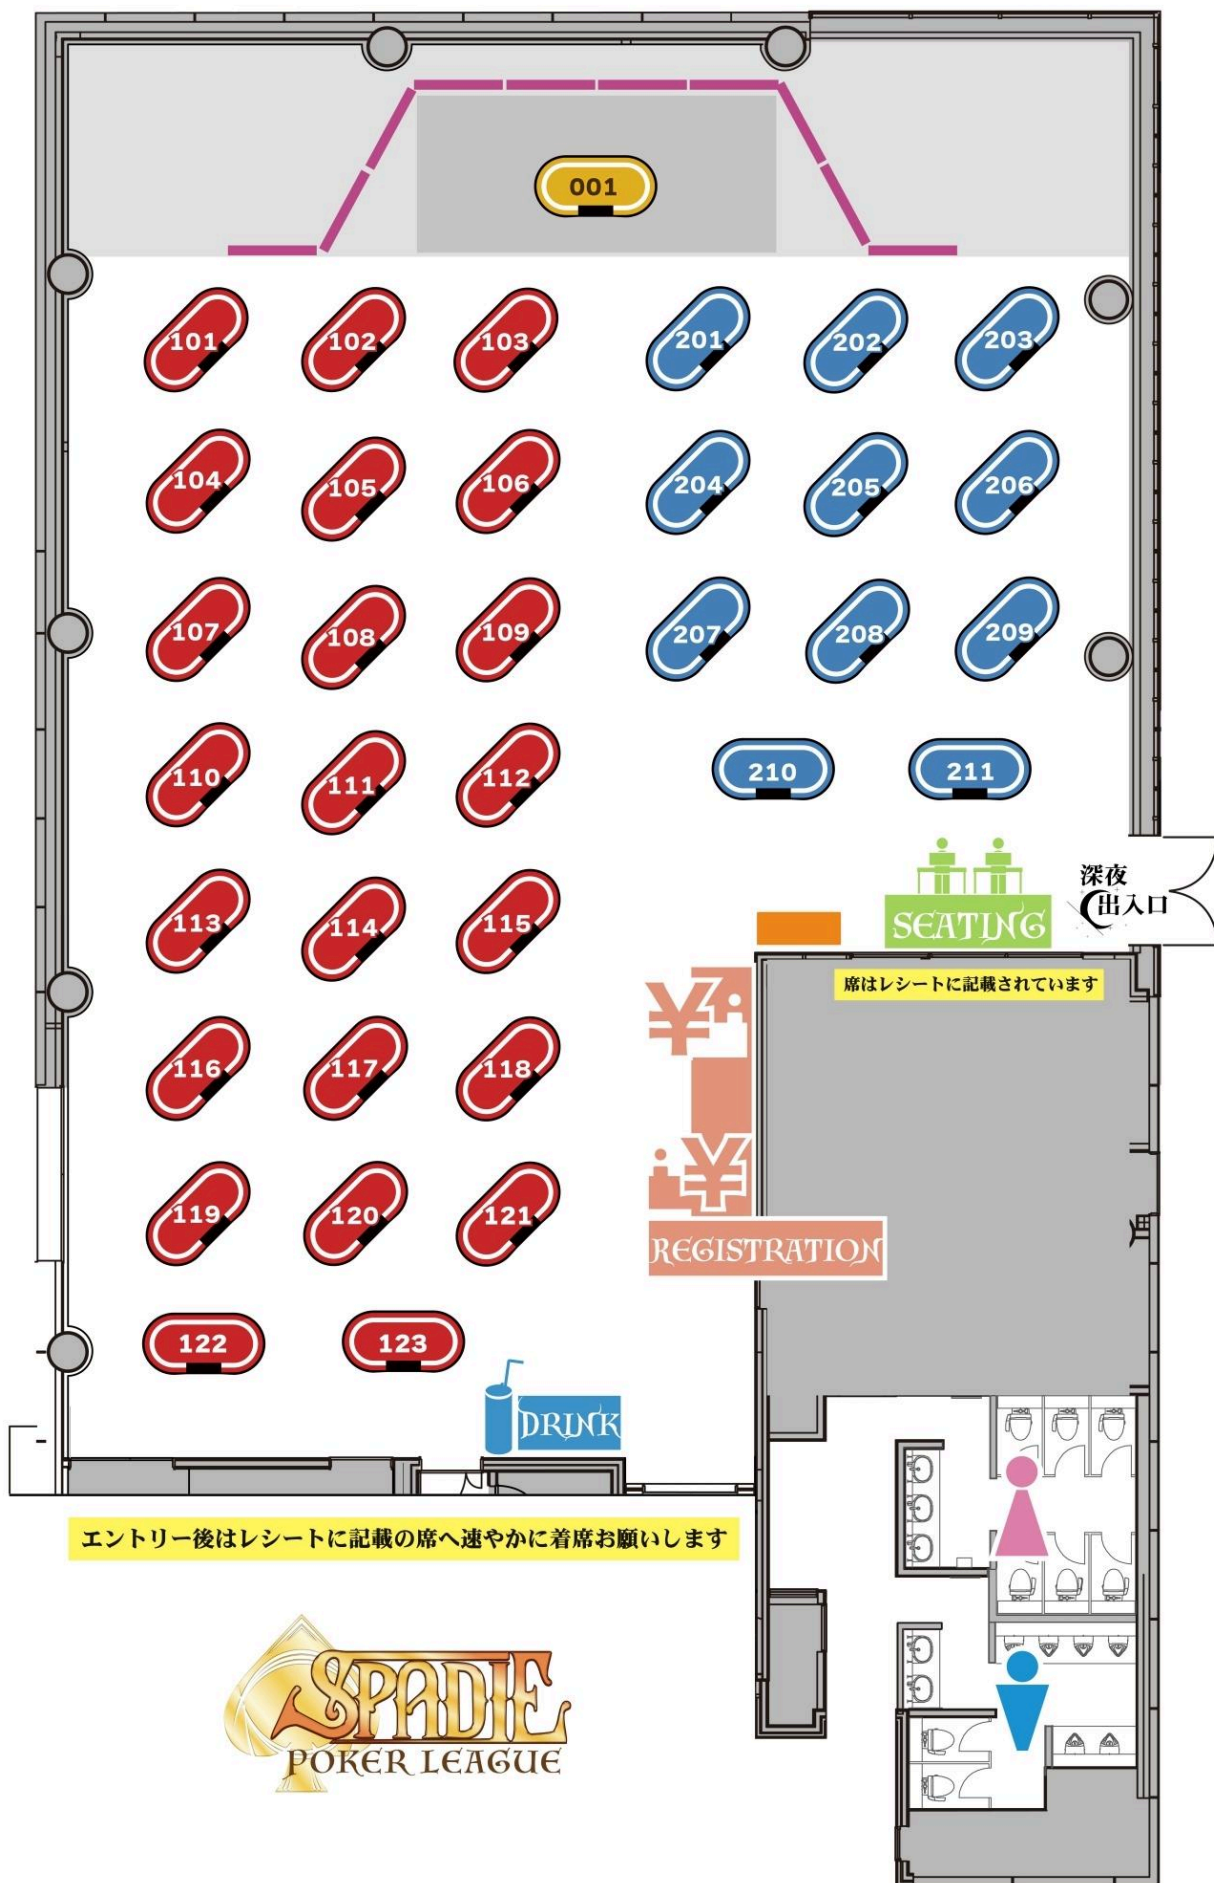

ニックネーム/コックネーム Taro

電話番号 (90) 1234-5678

gameid

JOPT

ポーカーを、便利に楽しもう。 gameid

Floor Map / フロアマップ

Tournament Rule Guide / トーナメントルール

SPADIE FINALではTDAルール2022に基づいてトーナメントを運用しますが、ハウスルール・TDの意思決定が最終的な判断となります。ゲームに問題が生じたと思われるときは、次のゲームが始まるまでに申し出てください。