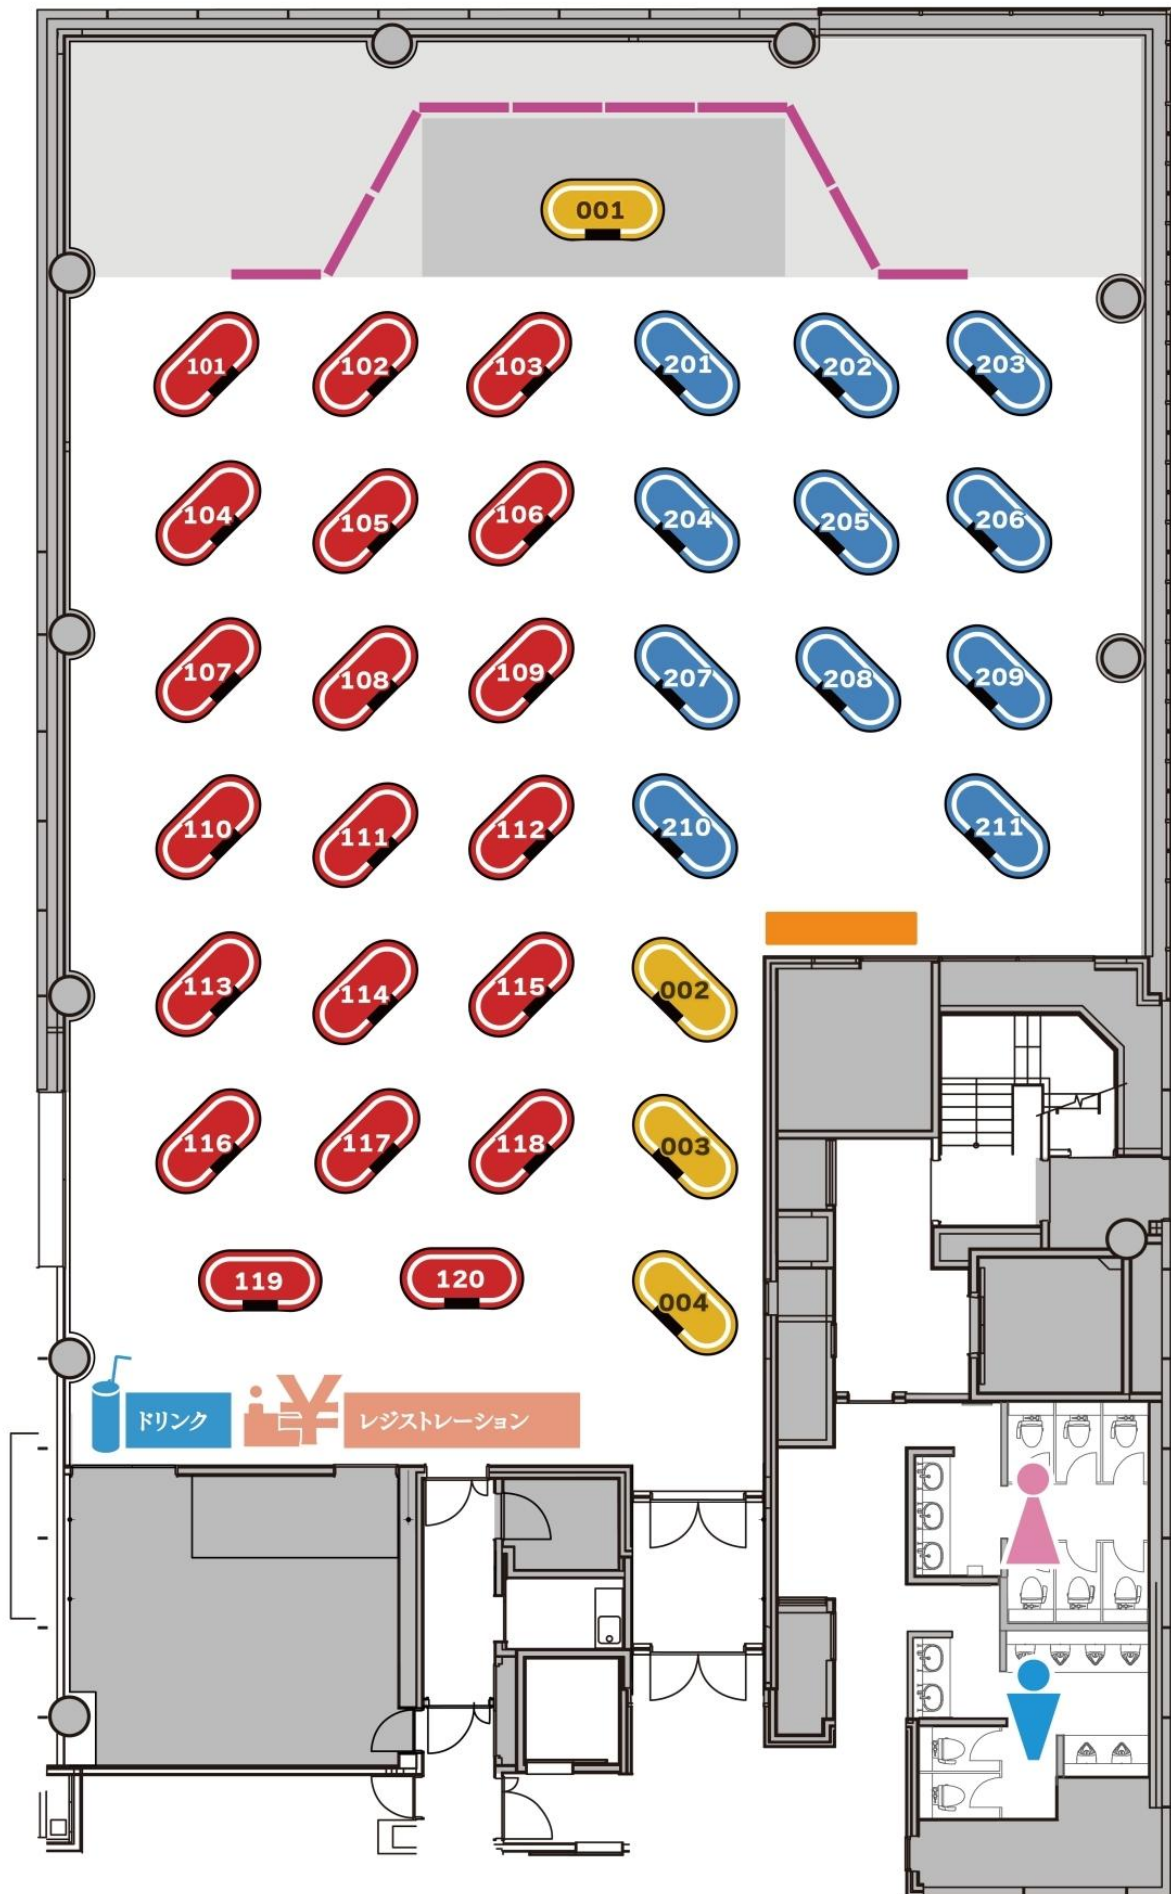

Floor Map / フロアマップ

Tournament Rule Guide / トーナメントルール

SPADIE FINALではTDAルール2022に基づいてトーナメントを運用しますが、ハウスルール・TDの意思決定が最終的な判断となります。ゲームに問題が生じたと思われるときは、次のゲームが始まるまでに申し出てください。

フロア

フロアはトーナメントディレクターとフロアパーソンのことで、トーナメントディレクターはフロアパーソンの決定を取り消す権限を持つ。トーナメントディレクターが呼ばれた時、トーナメントディレクターの意思決定が最終的な判断となる。